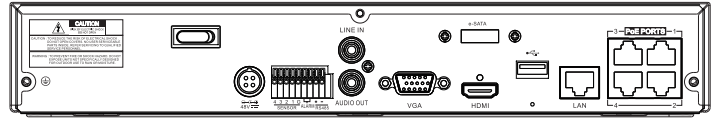

4 路 H.265 智能網路型監控錄影主機 TE-NSD04081-NFPE

產品特色

- 支援人臉辨識
- 支援 4 CH 即時回放觀看
- 採用最新 H.265 視頻壓縮技術
- 台灣製造
- 採用台灣聯詠 NOVATEK 晶片
- 可透過網路監看 IE / CMS / iPhone / Android

產品規格

影像		
產品型號	TE-NSD04081-NFPE	
壓縮模式	H.264 / H.265	
顯示螢幕分割	1 / 4	
影像輸入	4 CH	
影像輸出	VGA	1024×768, 1280×720, 1280×1024, 1440×900, 1920×1080
	HDMI	1024×768, 1280×720, 1280×1024, 1440×900, 1920×1080, 2560×1440, 3840×2160
錄影		
錄影解析度	8MP (4K), 5MP, 3MP, 2MP (1080P), 960P, 720P	
輸入頻寬	50 Mbps	
輸出頻寬	64 Mbps	
錄影模式	連續 / 手動 / 排程 / 動作偵測 / 感測器 / 警報	
錄影張數	8MP	45 fps
	4MP	90 fps
	2MP	180 fps
回放		
同步回放	4 CH	
錄影張數	8MP	45 fps
	4MP	90 fps
	2MP	180 fps
回放速度	快速回放	2 倍、4 倍、8 倍、16 倍
	倒轉播放	2 倍、4 倍、8 倍、16 倍
	慢速回放	1/2 倍、1/4 倍、1/8 倍、1/16 倍
儲存		
USB 2.0	前面板 X 1 / 後面板 X 1	
SATA	SATA X 1 (最高支援共 6 TB)	
E-SATA	X 1	

警報		
警報輸入	4 組輸入	
警報輸出	1 組輸出	
警報通知	設定	電子圍籬警報
		區域入侵警報
		人形偵測警報
		車形偵測警報
		人臉偵測分析
		人臉辨識分析
		移動偵測警報 (靈敏度 1~8 級)
	影像遺失警報	
	通知	鳴聲警報
		E-mail 通知
推送警報訊息到 APP		
音訊		
聲音格式	G.711a	
聲音輸入	1 組輸入	
聲音輸出	1 組輸出	
遠端操作		
遠端瀏覽	遠端軟體 CMS / APP / IE	
行動裝置	iPhone / Android	
同時上線用戶數	支援多個用戶同時監控	
遠端控制	顯示 / 回放 / 備份 / 參數設定	
介面		
網路接口	R J45 100 / 1000 Base-T	
序列介面	RS485	
POE 供電	4 組 POE 供電	
其他		
電源	48V / 1.2A	
工作環境	0° C ~ +40° C (32° F ~ 104° F) 濕度 ≤ 90 %	
尺寸	300 X 220 X 53 mm	