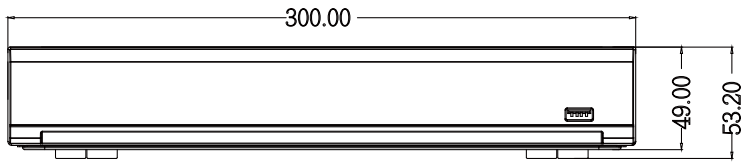

4 路 H.265 智能網路型監控錄影主機 TE-NSD04081-NFPE

產品特色

- 支援人臉辨識
- 支援 4 CH 即時回放觀看
- 採用最新 H.265 視頻壓縮技術
- 台灣製造
- 採用台灣聯詠 NOVATEK 晶片
- 可透過網路監看 IE / CMS / iPhone / Android

產品規格

影像		
產品型號	TE-NSD04081-NFPE	
壓縮模式	H.264 / H.265	
顯示螢幕分割	1 / 4	
影像輸入	4 CH	
影像輸出	VGA	1024×768, 1280×720, 1280×1024, 1440×900, 1920×1080
	HDMI	1024×768, 1280×720, 1280×1024, 1440×900, 1920×1080, 2560×1440, 3840×2160
錄影		
錄影解析度	8MP (4K), 5MP, 3MP, 2MP (1080P), 960P, 720P	
輸入頻寬	50 Mbps	
輸出頻寬	64 Mbps	
錄影模式	連續 / 手動 / 排程 / 動作偵測 / 感測器 / 警報	
錄影張數	8MP	45 fps
	4MP	90 fps
	2MP	180 fps
回放		
同步回放	4 CH	
錄影張數	8MP	45 fps
	4MP	90 fps
	2MP	180 fps
回放速度	快速回放	2 倍、4 倍、8 倍、16 倍
	倒轉播放	2 倍、4 倍、8 倍、16 倍
	慢速回放	1/2 倍、1/4 倍、1/8 倍、1/16 倍
儲存		
USB 2.0	前面板 X 1 / 後面板 X 1	
SATA	SATA X 1 (最高支援共 6 TB)	
E-SATA	X 1	

警報		
警報輸入	4 組輸入	
警報輸出	1 組輸出	
警報通知	設定	電子圍籬警報
		區域入侵警報
		人形偵測警報
		車形偵測警報
		人臉偵測分析
		人臉辨識分析
		移動偵測警報 (靈敏度 1~8 級)
	影像遺失警報	
	通知	鳴聲警報
		E-mail 通知
推送警報訊息到 APP		
音訊		
聲音格式	G.711a	
聲音輸入	1 組輸入	
聲音輸出	1 組輸出	
遠端操作		
遠端瀏覽	遠端軟體 CMS / APP / IE	
行動裝置	iPhone / Android	
同時上線用戶數	支援多個用戶同時監控	
遠端控制	顯示 / 回放 / 備份 / 參數設定	
介面		
網路接口	R J45 100 / 1000 Base-T	
序列介面	RS485	
POE 供電	4 組 POE 供電	
其他		
電源	48V / 1.2A	
工作環境	0° C ~ +40° C (32° F ~ 104° F) 濕度 ≤ 90 %	
尺寸	300 X 220 X 53 mm	