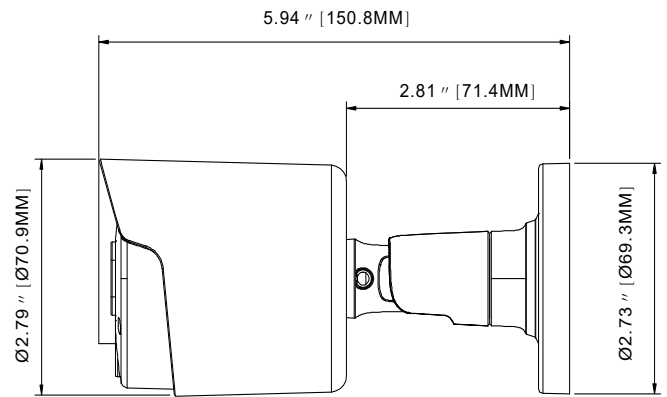

兩百萬紅外線寬動態網路攝影機

TE-IPB60502F36-MW

產品特色

- 3.6mm / F1.2 固焦鏡頭
- 支援 Onvif / 防護等級 IP66
- 支援 H.264 / H.265 壓縮格式
- DC12V 供電並且支援 PoE 電源規格
- 最低照度 0.002 Lux
- 1/2.8" CMOS 感光元件
- 智慧型紅外燈，投射距離可達 30 公尺
- 支援 iPhone, Android, IE, Chrome, Edge

產品規格

攝影機	
產品型號	TE-IPB60502F36-MW
攝像元件	1/2.8" CMOS
圖像像素	2MP 1920(H)×1080(V)
電子快門	1/5 ~ 1/20000s
鏡頭	固焦 3.6mm @ F1.2
最低照度	彩色 0.002 lux @ F1.2 (AGC ON) 黑白 0 lux @ IR ON
最短視距	2 m
日夜切換	自動紅外線濾鏡切控
紅外線投射距離	Up to 30 m
寬動態	120 db
數位降噪	3D DNR
可視角度	H:87°, V:44°, D:104°
影像	
視訊壓縮格式	H.264 / H.265
影像模式	日夜模式 / 排程模式
影像功能	支援背光補償 (5 區), 位移偵測 (8 段) 影像標題和時間戳疊加, 隱私遮罩
影像調校	影像翻轉, 自動白平衡, 自動增益
第一碼流 (S1)	1080P(1920x1080),960P(1280x960), 720P(1280x720) @30 fps
第二碼流 (S2)	720P(1280x720),VGA(640x480), QVGA(320x240)@30 fps
第三碼流 (S3)	VGA(640x480),QVGA(320x240)@30 fps
碼流 (Bit Rate)	8 Kbps ~ 8 Mbps
串流形式	VBR / CBR
儲存	
SD card	支援 · 最大容量支援至 256GB
重置開關	支援
遠端網路儲存	支援

功能	
遠端監控	網路瀏覽器 / CMS 遠端控制
通信協議	TCP/IP,HTTP,DHCP,DNS,DDNS,RTP/RTSP, SMTP,NTP,UPnP,SNMP,HTTPS,FTP
網路瀏覽	Chrome 70+,Firefox 30.0-51,Safari 8.0-11,edge
接口協議	Onvif (Profile S/G/T)
ROI	支援
系統維護	可透過網頁瀏覽器可做韌體更新
一般功能	IP 地址過濾 / 密碼保護 / 用戶認證
PoE 供電	支援
雙向語音	-
介面	
網路接口	R J45 10M / 100M
視訊輸出	-
聲音輸入	內建麥克風
聲音輸出	-
警報輸入	-
警報輸出	-
其他	
電源	DC12V / PoE
消耗功率	<5.5W
工作環境	- 30 °C ~ 55 °C (-22° F~131° F) 濕度 ≤ 95 %
存放環境	- 30 °C ~ 60 °C (-22° F~140° F) 濕度 ≤ 95 %
尺寸	Ø71 x 151 mm
防護等級	IP66
材質	金屬