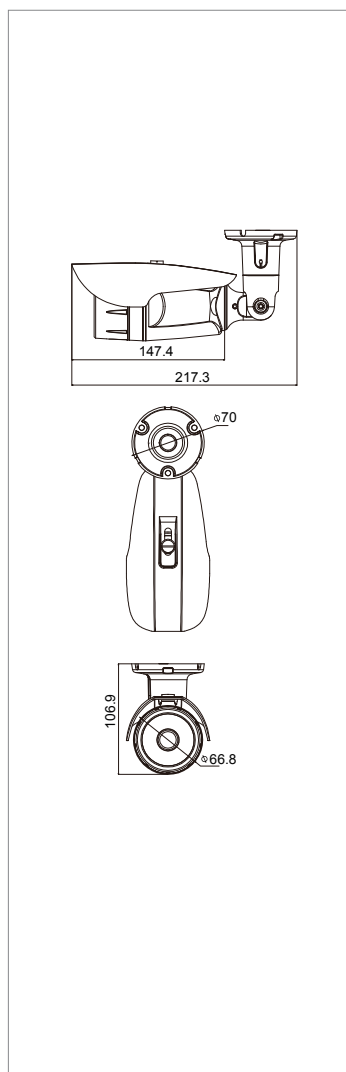

四合一攝影機

1080P Camera HS-4IN1-T324AA

T324-鐵灰色

T324-白色

Dimension Unit : mm

特點

- CoC (UTC) 同軸控制OSD選單
- 固定鏡頭: 3.6mm/6mm (選配)

1. 高畫質影像HD 1080P
2. 高畫質影像傳送 - 畫面不壓縮，影像不延遲
3. 長傳輸距離
4. 與原本類比系統架構相同，電纜線(同軸/雙絞)不需更換

規格

產品型號	HS-4IN1-T324AA
攝像元件	1/2.9" CMOS : 2.0 Mega
方案組合	2441H + SONY 323
解析度	1920(H) x 1080(V)
影像輸出	AHD / CVBS / TVI / CVI
最低照度	0.01 lux
紅外線距離	20M
電子快門	Auto 1/60 (1/50) ~ 1/50,000 sec
鏡頭	固定鏡頭: 3.6 mm / 6mm (選配)
訊號雜訊比	More than 60 dB
攝影機控制	CoC 同軸控制
電源	DC12V ± 10% / 1A
尺寸	66.8(W) x 106.9(H) x 217.3(D) mm
工作溫度	-10°C ~ 50°C (14 °F ~ 122 °F)
儲存溫度	-20°C ~ 70°C (-4 °F ~ 158 °F)
防水等級	IP67