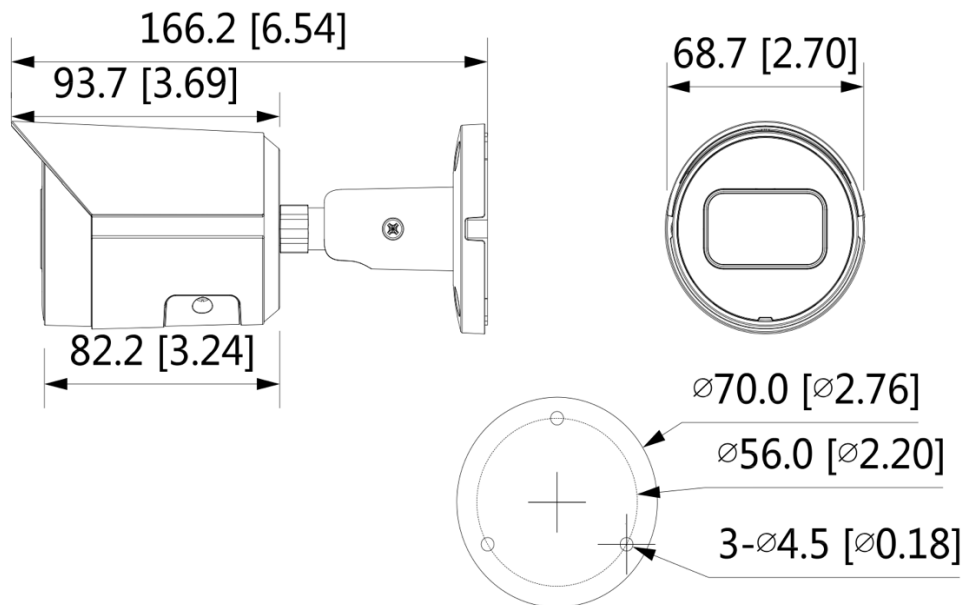

外型尺寸 (MM)

配件

BLA134

防水盒

BLA152-E

壁掛支架